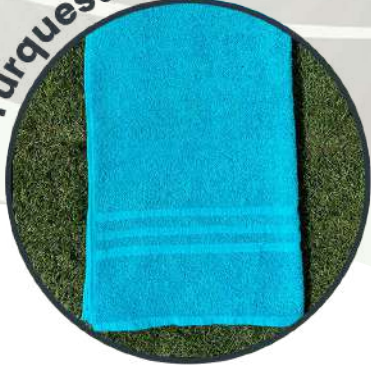

# Toallas

Blanco (2780)

Naranja (2776)

Verde (2777)

Fucsia (2778)

Turquesa (2779)

**Toalla**

Medidas  
30 x 58 pulgadas