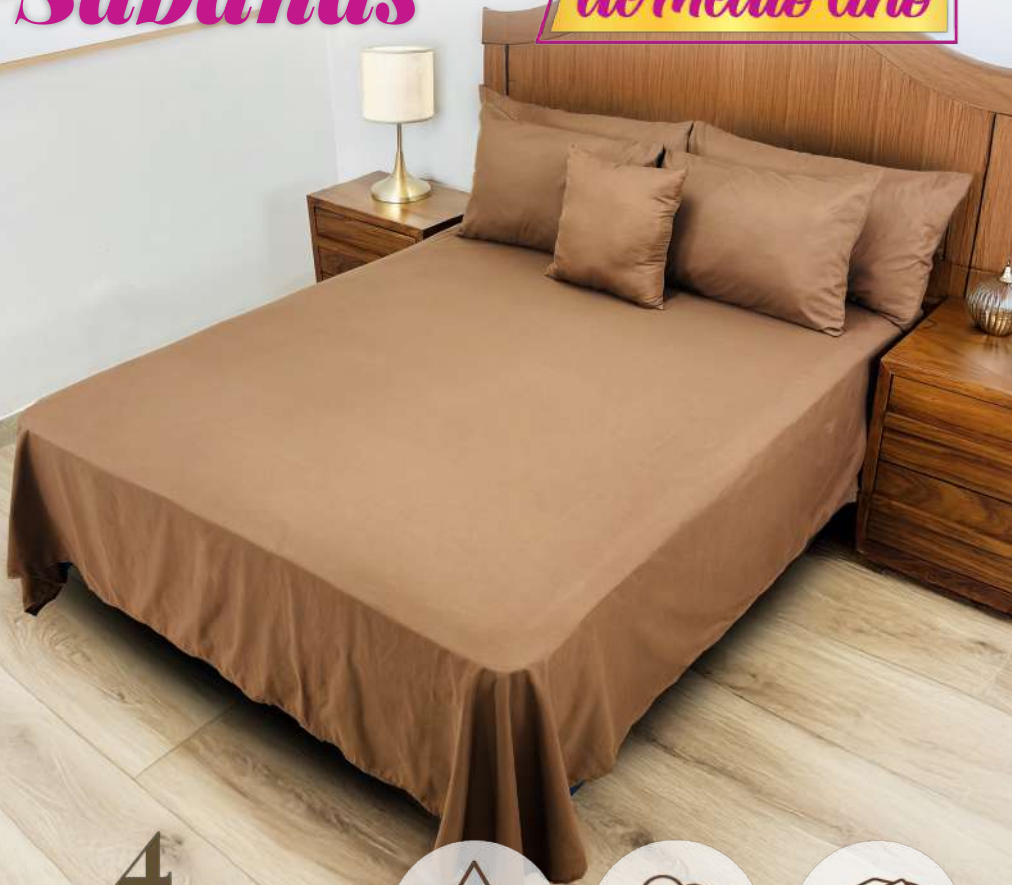

Set de Sábanas

OFERTAS

de medio año

4
Piezas