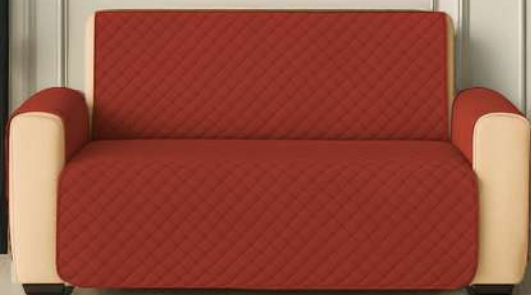

COBERTOR DE SILLÓN GRANADA

¡PRECIO MAS BAJO DEL AÑO!

1 PLAZA

Medidas 178 x 173 cms

Q89.99

COD: 4836

2 PLAZAS

Medidas 242 x 173 cms

Q109.99

COD: 4837

3 PLAZAS

Medidas 282 x 173 cms

Q139.99

COD: 4838

COMBO A SOLO: Q269.99