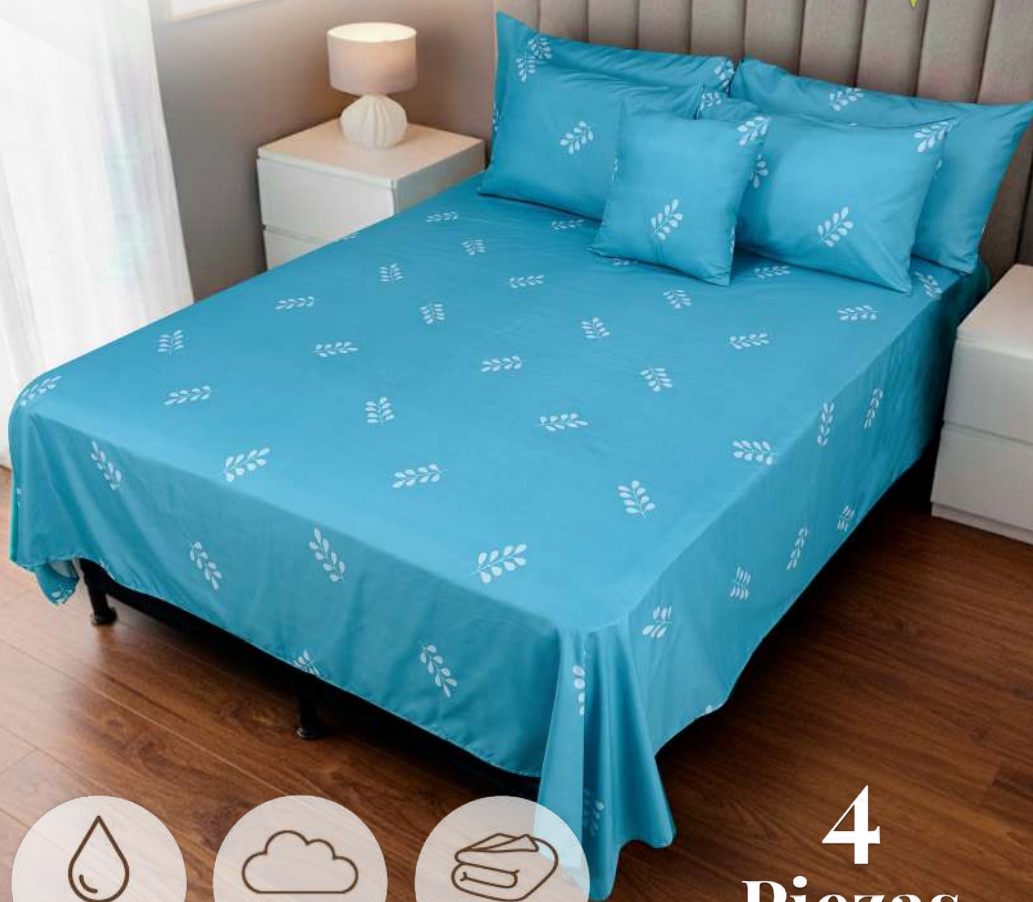

Set de Sábanas

Especial para Mamá

NO DESTIÑE